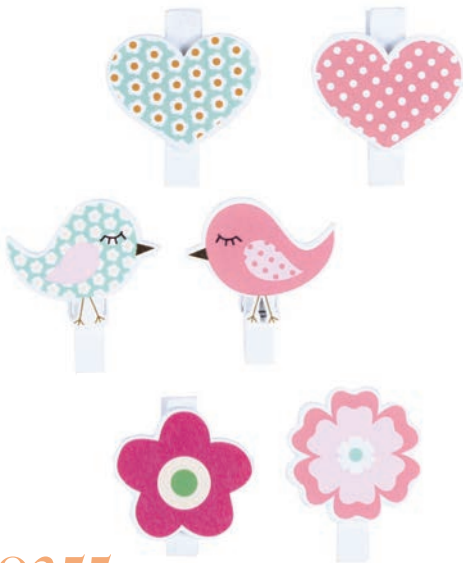

9646  
 SELLO CASSETTE "BONJOUR"  
 SCRAP EN DISPLAY  
 Medidas: 7 x 5 x 1 cm

9649  
 SELLO PARÍS TORRE EIFFEL  
 Medidas: 8 x 4 x 2 cm

9228  
PINZA PIZARRA NOTAS MADERA  
Medidas: 7 x 6,5 cm

9215 RUBIOS/MORENOS  
PACK CON 6 PINZAS  
DECORACIÓN  
NOVIOS MADERA  
Medidas: 4 x 3 cm

9253  
PACK CON 6 PINZAS MADERA  
MOSTACHOS  
Medidas: 7 x 6,5 cm

9255  
PACK CON 6 PINZAS MADERA  
RETRO-MIX  
Medidas: 7 x 6,5 cm

9256  
PINCHO PIC MOSTACHOS  
Medidas: 7 x 6,5 cm

Complementos

**2248** LOTE 44 PEGATINAS PERSONALIZABLES  
Medidas: 4,8 x 2,5 cm