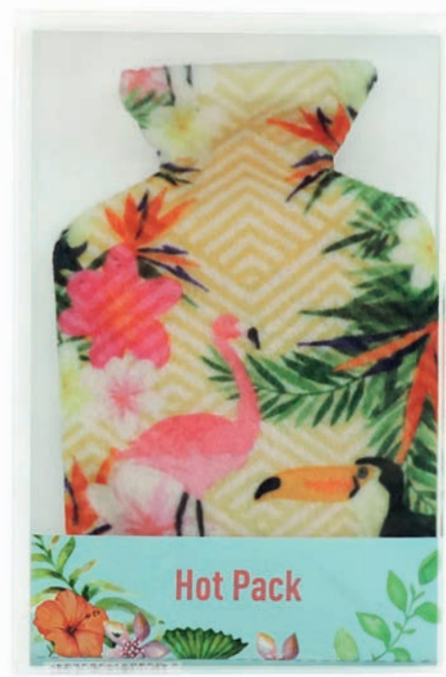

9303
LUCES LED CON DISEÑO
"FLAMENCO"
Medidas: 29,5 x 13,5 cm
*Pilas no incluidas

9307
LUCES LED CON DISEÑO "PIÑA"
Medidas: 24,5 x 12,5 cm
*Pilas no incluidas

2656

CALENTADOR DE MANOS
"FLAMENCOS"

Medidas caja: 13 x 8,5 cm

Medidas calentador: 12,3 x 7,8 cm