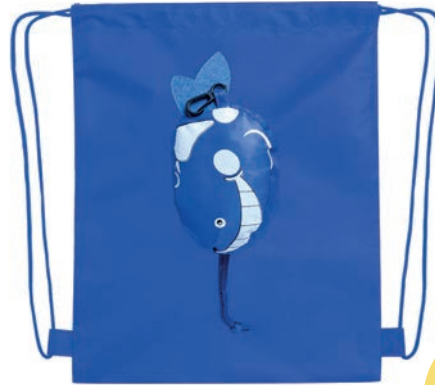

Medidas: 43 cm  
Material: Poliéster

8623 TEN/BAL/FUT  
LÁPIZ DE MADERA "SPORTS"

Medidas: 18,7 x 2,7 x 1,2 cm

8417 VE/RO/NA/AZ  
MOCHILA PLEGABLE  
ANIMALS

Medidas: 26 x 32 cm  
Material: Poliéster

8470 AZ/PT/VE MOCHILA POLIÉSTER  
Medidas: 30 x 26 cm  
Material: Poliéster

8473 NA/AM/BL/AZ MOCHILA "GRANJA"  
Medidas: 32,5 x 26,5 cm  
Material: Poliéster

8618 BOLSA PLEGABLE BÚHO  
Medidas: 32,5 x 27 cm  
Material: Poliéster

8619 BOLSA PLEGABLE ABEJA  
Medidas: 32,5 x 27 cm  
Material: Poliéster