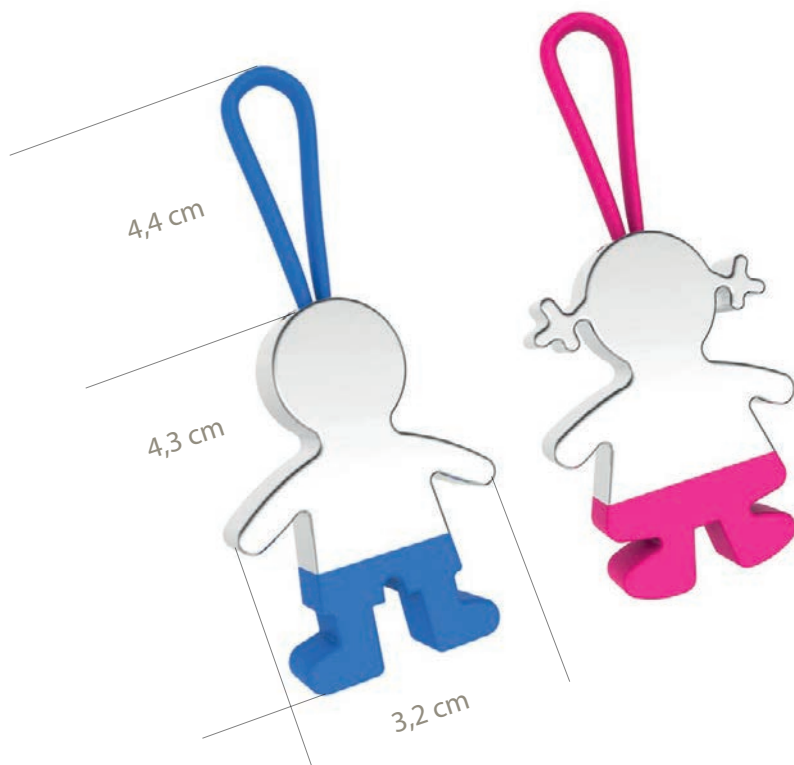

654I AZ
LLAVERO NIÑO
PANTALONES AZUL

654I RS
LLAVERO NIÑA
FALDA ROSA
Medidas caja: 10,5 x 4,7 cm