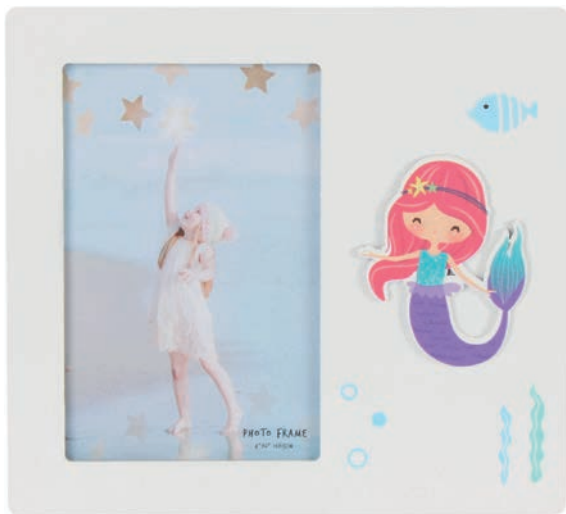

2748 SUR  
MONEDEROS SIRENITA "MERMAID"  
Medidas: 10 x 8,3 cm

2732 SUR  
ESPEJO PURPURINA SIRENITA  
Medidas: Ø 7 cm

2729  
ESPEJO CHAPA MERMAID  
Medidas: Ø 7,5 cm

6604

PORTAFOTOS DE MADERA  
"SIRENITA"