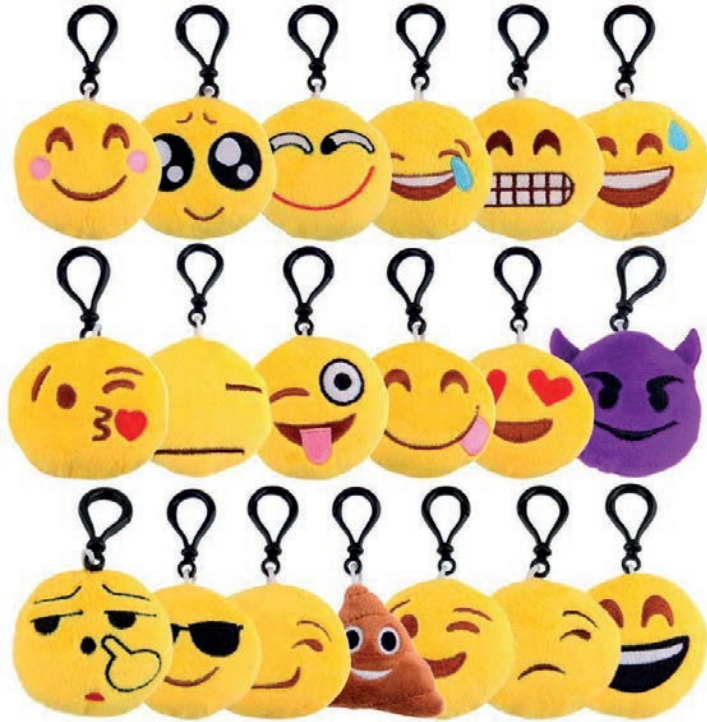

8611 SUR  
 LIBRETA  
 EMOTICONOS

Medidas: 9 x 8 x 1,1 cm  
 40 hojas blancas

8675 SUR  
 TOY EMOTICONO CON MOVIMIENTO CABEZA

Medidas: 7,5 x Ø 5 cm  
 Medidas caja: 7,9 x 5,1 x 5,1 cm

9130 SUR LOTE DE 12 BOLSAS DE PAPEL "EMOTICONOS"  
Medidas: 22,5 x 12 x 8 cm

8676 SUR  
CAJITA METÁLICA  
PARA AURICULARES  
Y MONEDERO EMOTICONOS  
Medidas: Ø 7 cm x 3,5 cm

2006 CEPILLO ESPEJO EMOTICONOS  
Medidas: Ø 6,5 cm x 2 cm

2156 SUR  
BÁLSAMO LABIAL  
EMOTICONOS  
Medidas: Ø 3,7 cm  
Expositor 24 unds: 19 x 8,5 cm  
Precio unitario

8635 SUR

LLAVERO EMOTICONOS

Medidas: Ø 6 cm x 2 cm

Se sirve surtido según disponibilidad del momento.

8673 SUR  
PELOTA PEQUEÑA  
EMOTICONOS PVC  
Medidas: Ø 10 cm

Colecciones

8671 SUR  
BALÓN DE FÚTBOL  
EMOTICONOS GRANDE