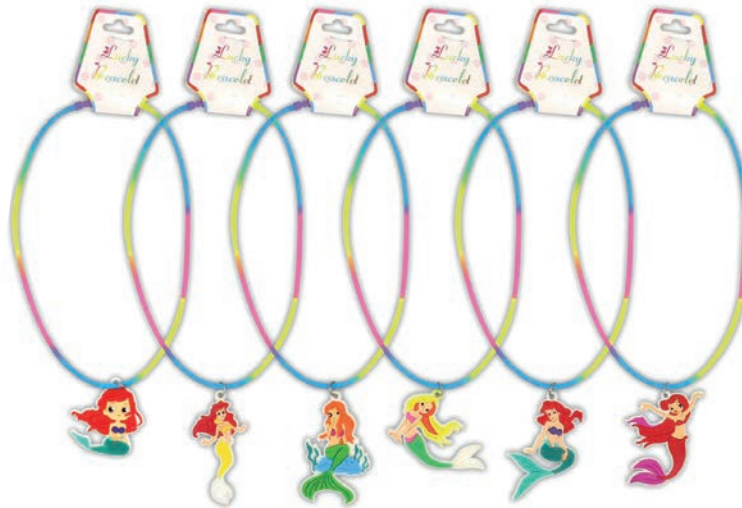

8708 SUR COLLAR SIRENITA
Medidas: 24 x 4,5 cm