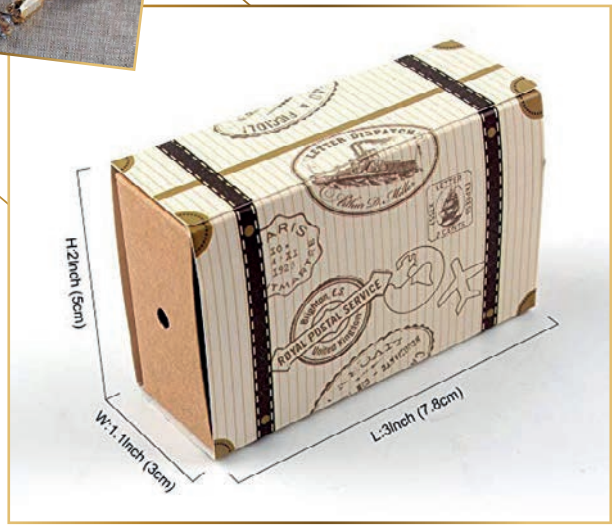

9236

LOTÉ DE 50 CAJAS MALETAS TRAVEL + TARJETAS KRAFT

Medidas caja montada:
7,8 x 5 x 3 cm
*Se sirven desmontadas en 5 piezas