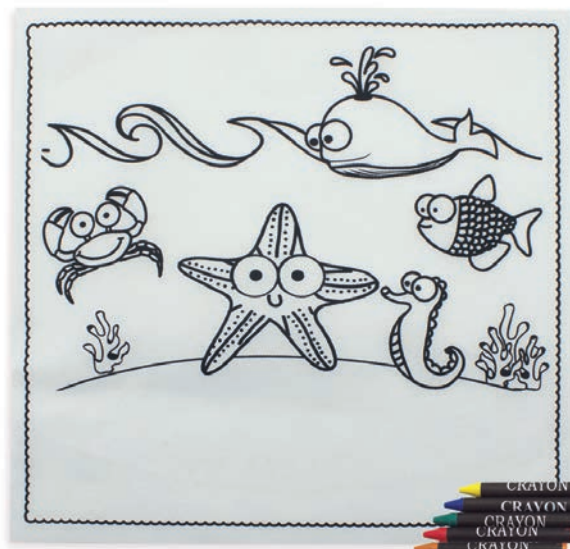

LOTE 10 MANTELES
INFANTILES PARA COLOREAR

Medidas: 35 x 33 cm
Incluye 5 ceras de colores.
Material: Non woven.