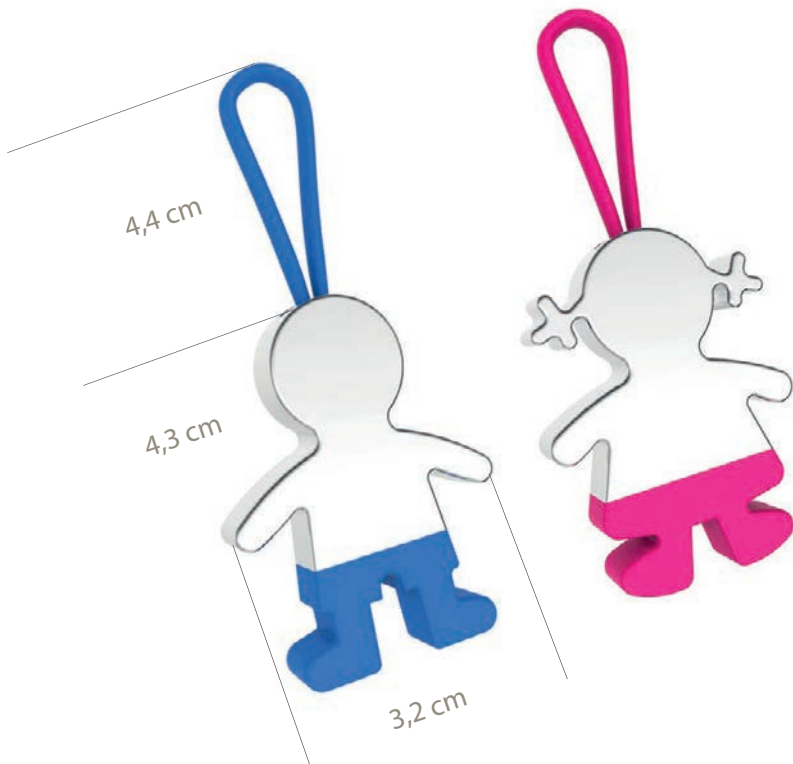

LLAVERO NEW COMUNIÓN

Medidas: 13 cm

8564

LLAVERO COMUNIÓN

Medidas: 7 x 1 cm

Comuniones

8587  
LLAVERO COMUNIÓN NIÑO  
Medidas: 7 cm

8588  
LLAVERO COMUNIÓN NIÑA  
Medidas: 7 cm

8420  
LLAVERO BOY  
COMUNIÓN  
Medidas: 3,5 x 5,5 cm

*Todos los llaveros van con caja de presentación*

653I AZ/RS  
LLAVERO DOBLE METAL  
Medidas: 7,5 x 3 cm

7,1 cm

2,45 cm

6540 AZ/RS  
LLAVERO MONEDA CARRITO  
+ SOPORTE MÓVIL EN CAJA  
DE REGALO  
Medidas: 7,1 x 2,45 cm

215

4,4 cm

4,3 cm

3,2 cm

654I AZ  
LLAVERO NIÑO  
PANTALONES AZUL  
Medidas: 3,2 x 4,3 x 4,4 cm

654I RS  
LLAVERO NIÑA  
FALDA ROSA  
Medidas: 3,2 x 4,3 x 4,4 cm

Comuniones

2704 SUR  
RELOJ STYLE SILICONA EN CAJA  
DE REGALO + BOLÍGRAFO  
Medidas caja: 15,7 x 9 cm  
Medidas correa: 8,5 + 8,5 cm x Ø 3,7 cm