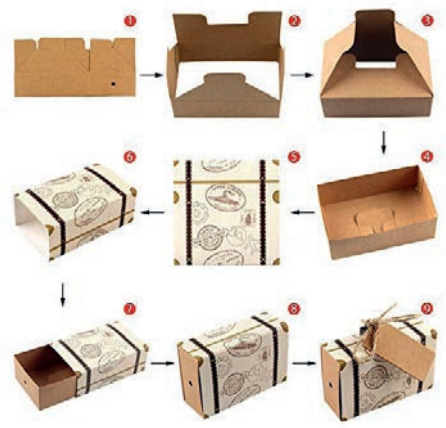

9606 CINTA PARA MANUALIDADES

Medidas: 4 x 1 cm

9134

TELA YUTE DECOR

Medidas: 40 x 40 cm

9236

LOTÉ DE 50 CAJAS MALETAS TRAVEL + TARJETAS KRAFT

Medidas caja montada:
7,8 x 5 x 3 cm
*Se sirven desmontadas en 5 piezas

50 Pack