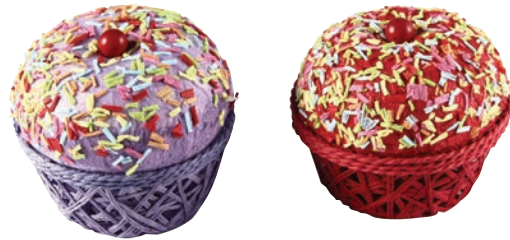

**2616**<sup>SUR</sup>  
CAJITA EN FORMA DE COPA  
DE HELADO "CUPCAKE"  
Medidas: 11 x 7 x 7 cm

**2617**<sup>SUR</sup>  
CAJITA EN FORMA DE TARRINA  
DE HELADO "CUPCAKE"  
Medidas: 6 x 6 x 6 cm

2624<sup>CH</sup>  
SET 10 CAJAS PORCIÓN  
PASTELITO + DISPLAY