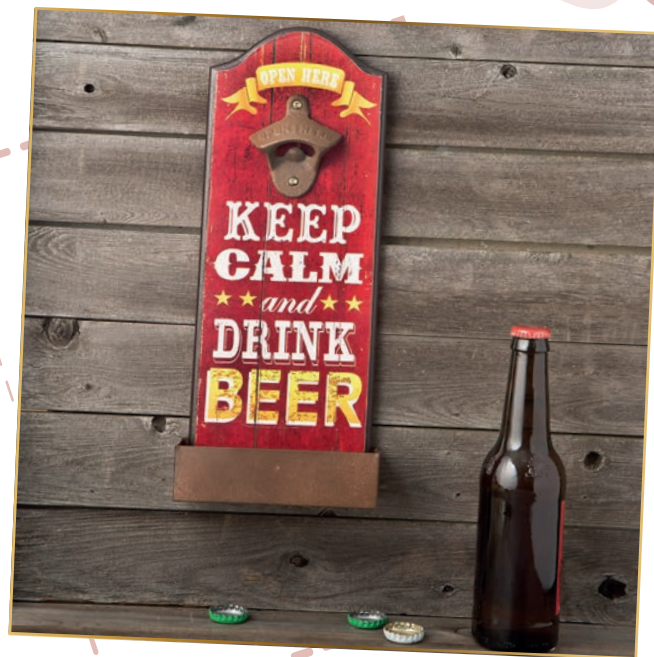

ABRIDOR DE BOTELLAS DE
PARED "KEEP CALM"

Medidas: 24 x 8 x 4,5 cm