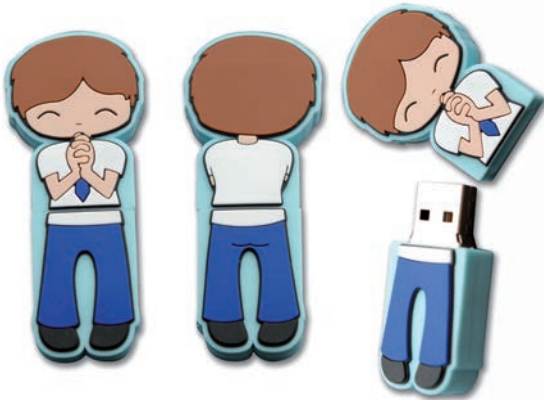

DKI15 NIÑO 4GB
MEMORIA USB NIÑO
COMUNIÓN 4 GB
Medidas: 6,8 x 2,6 x 0,80 cm