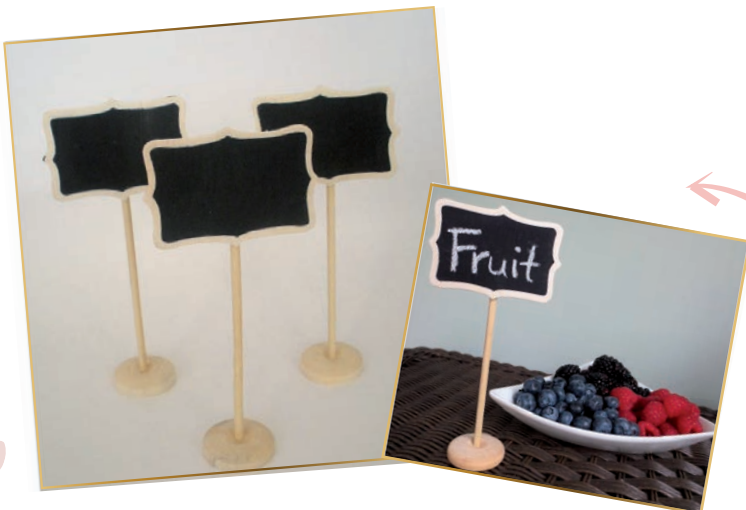

9644
SOPORTE IDENTIFICADOR
RECTANGULAR PIZARRA
Medidas: 18 x 8,5 cm