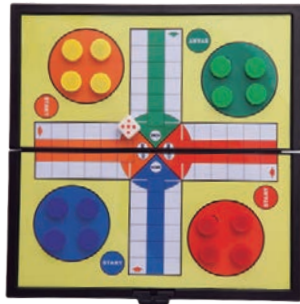

# 8655 RO/AM/VE/AZ SET CÉPILLO DE DIENTES Y RELOJ DE ARENA

Medidas: 20 x 8 x 2 cm

Comuniones

8648 CANTIMPLORA LISA  
PLEGABLE INFANTIL  
Medidas: 18,5 cm x Ø 9,3 cm  
(570 ml)

8666  
COMBA JUMPING  
Medidas display: 23,5 x 13 cm  
Comba: 217 cm