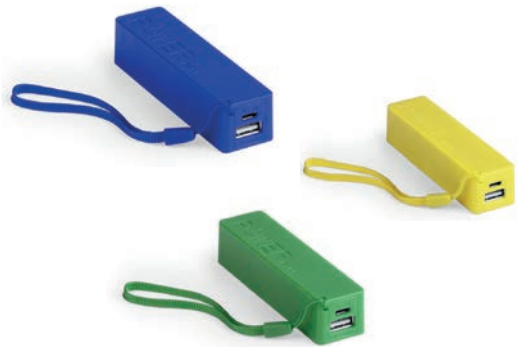

4649 RO/AM/VE/AZ

POWER BANK CLASSIC 2000 mAh

Medidas: 9,7 x 2,6 x 2,3 cm / Medidas caja: 18 x 7,5 x 2,7 cm

4646 SUR
BATERÍA PORTÁTIL
"FOLLOW YOUR
DREAMS" 4000 mAh
Medidas: 11,8 x 6,8 x 8,8 cm
Estuche: 17 x 8,8 x 2 cm

Bodas

DK130 SUR
USB "INOLVIDABLES
RECUERDOS" 8 GB
Medidas: 8,5 x 5,5 cm