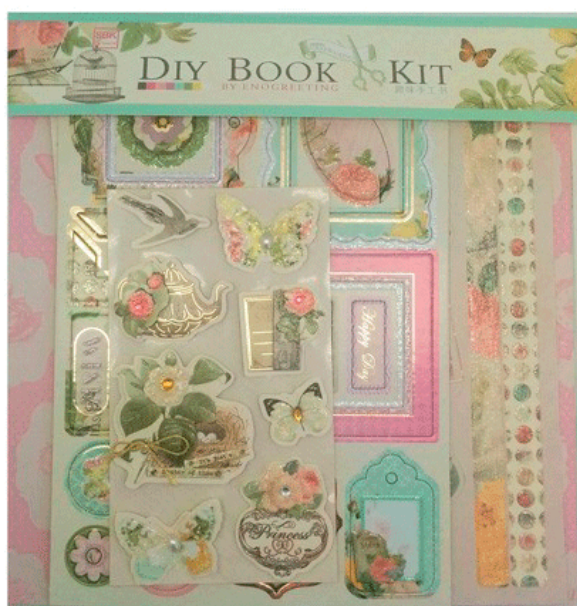

### MINI ÁLBUM "PARISINO"

Contiene:

- 1 hoja de pegatinas (14 x 8 cm)
- 2 hojas de tarjetas de cartón (20,5 x 14,3 cm)
- 4 hojas decoradas (20,5 x 20,5 cm)
- Mini álbum 4 hojas (medidas hoja: 9,5 x 12,5 cm)