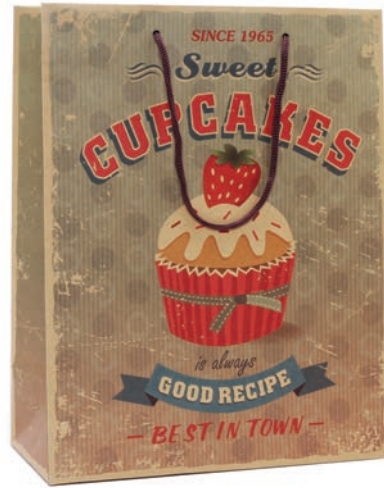

9246

BOLSA PAPEL CUPCAKE
Medidas: 33 x 26 x 12 cm