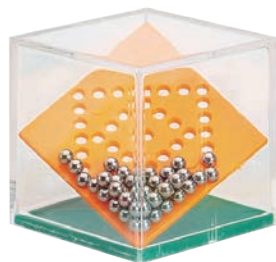

8416
JUEGO DE HABILIDAD
(PRECIO INDIVIDUAL)
Medidas: 4 x 4 cm