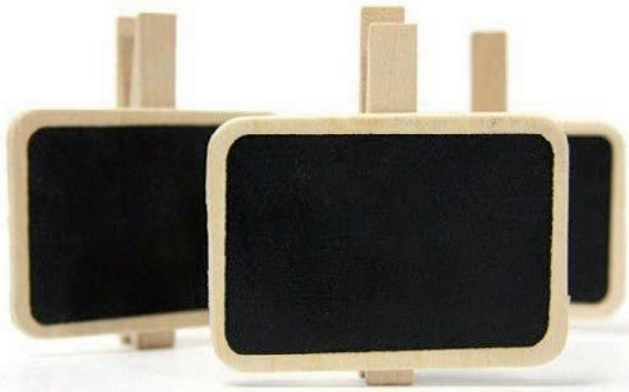

9646  
 SELLO CASSETTE "BONJOUR"  
 SCRAP EN DISPLAY  
 Medidas: 7 x 5 x 1 cm

9649  
 SELLO PARÍS TORRE EIFFEL  
 Medidas: 8 x 4 x 2 cm

9228  
PINZA PIZARRA NOTAS MADERA  
Medidas: 7 x 6,5 cm

9215 RUBIOS/MORENOS  
PACK CON 6 PINZAS  
DECORACIÓN  
NOVIOS MADERA  
Medidas: 4 x 3 cm