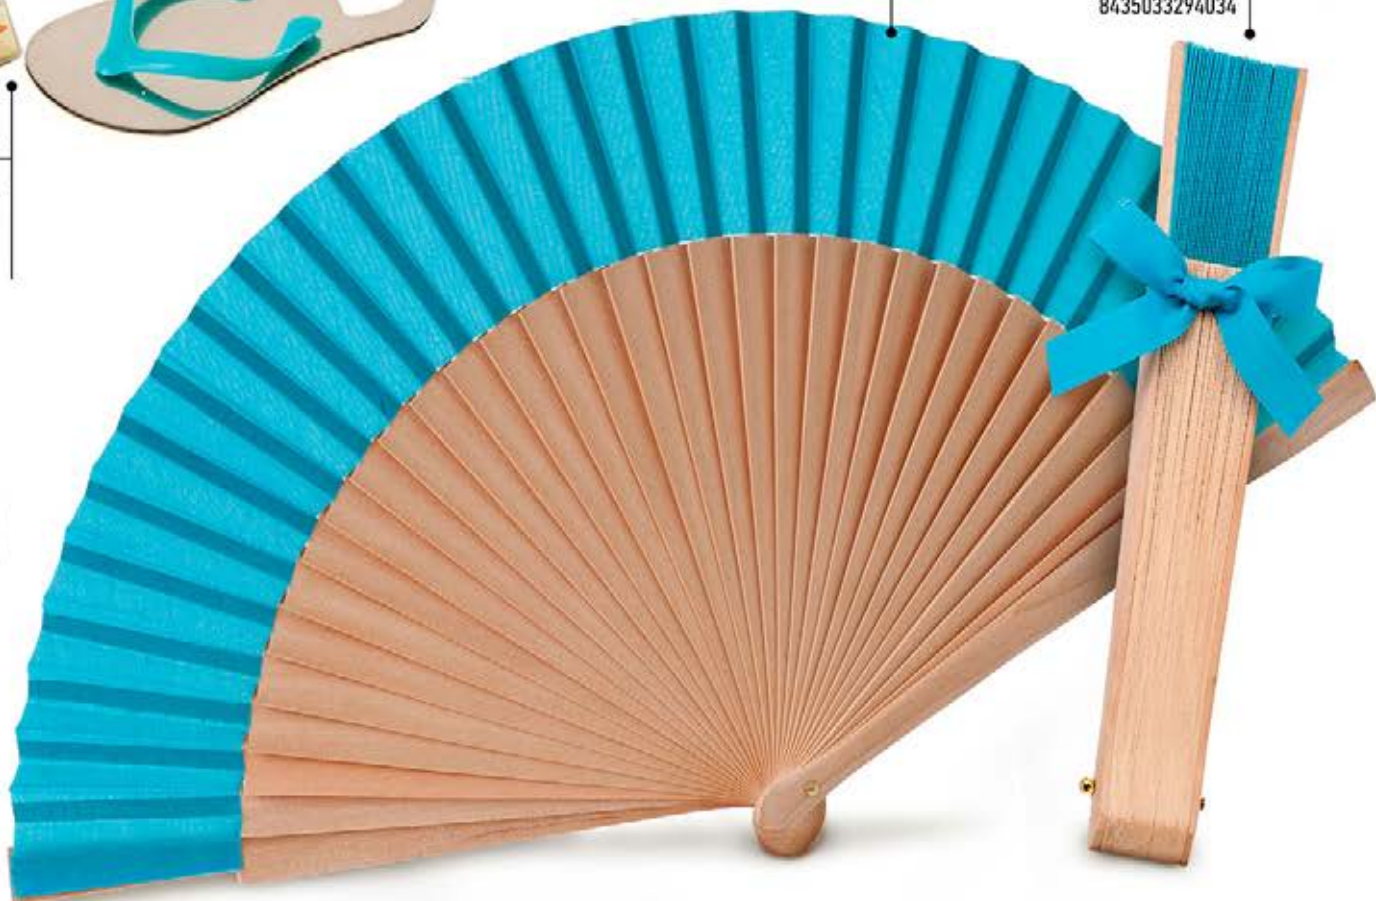

EJEMPLO DE DECORACIÓN CON TARJETA  
CARD DECORATION EXAMPLE

Ref: Y416  
 ↔12 121 118 cm  
 1 1 18  
 8435033286169

Ref: WD1941  
 ↔21,7 114,4 12,5 cm  
 9 (37 gr)  
 1 6 60  
 8435033293143

Ref: W1941  
 ↔20 112,2 11,8 cm  
 1 12 96  
 8435033292771