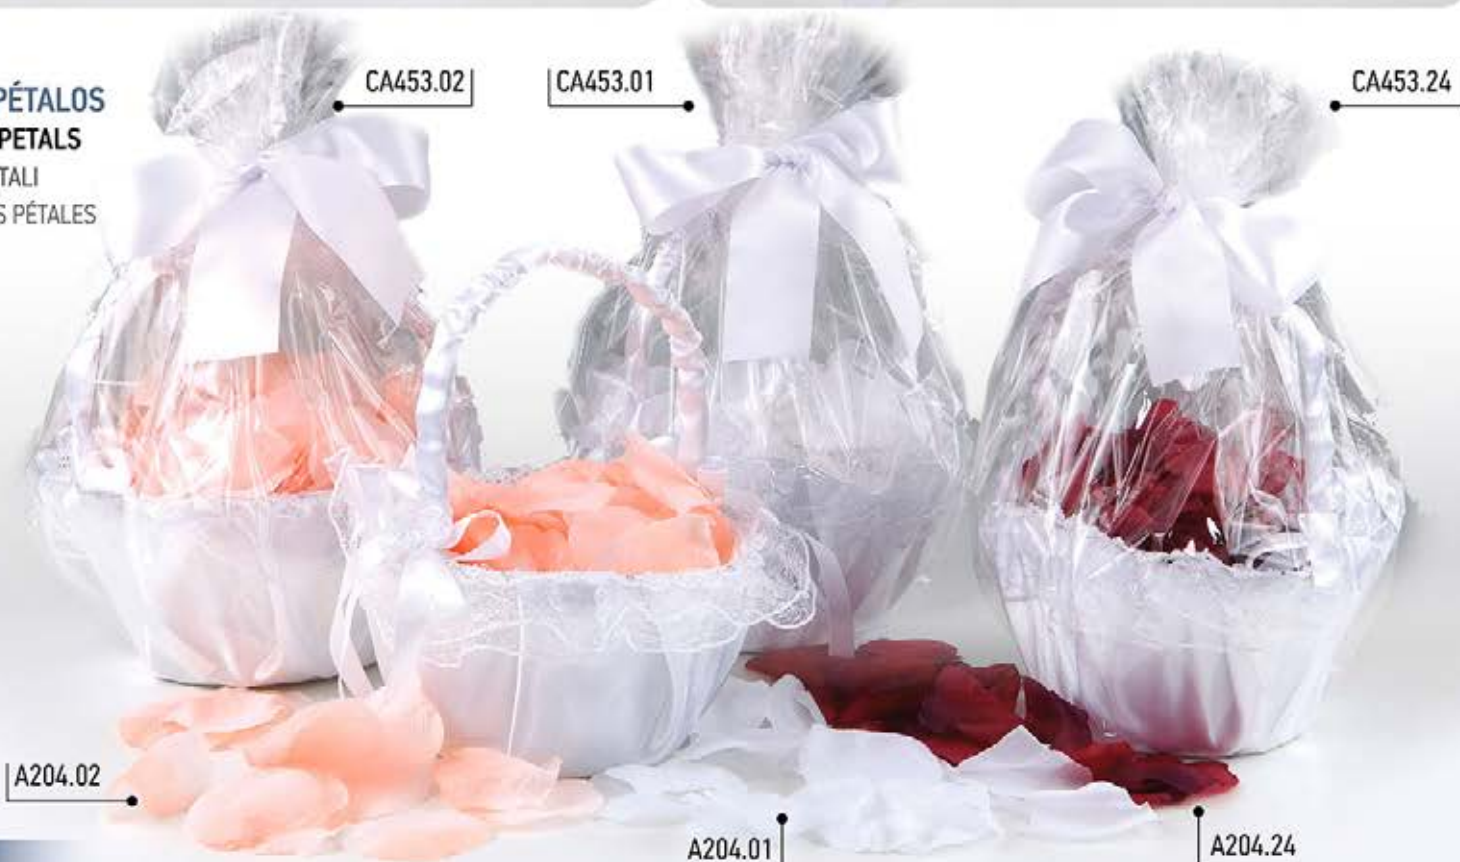

A808  
20 x 20 cm

A12

C453  
Ø15 cm

A90  
20 x 20 cm

A35.01  
20 x 20 cm

**CESTO CON PÉTALOS**  
**BASKET WITH PETALS**  
 CESTINO CON PETALI  
 PANIER AVEC DES PÉTALES

**BOLÍGRAFO**  
PEN  
PENNA  
STYLO

G2100