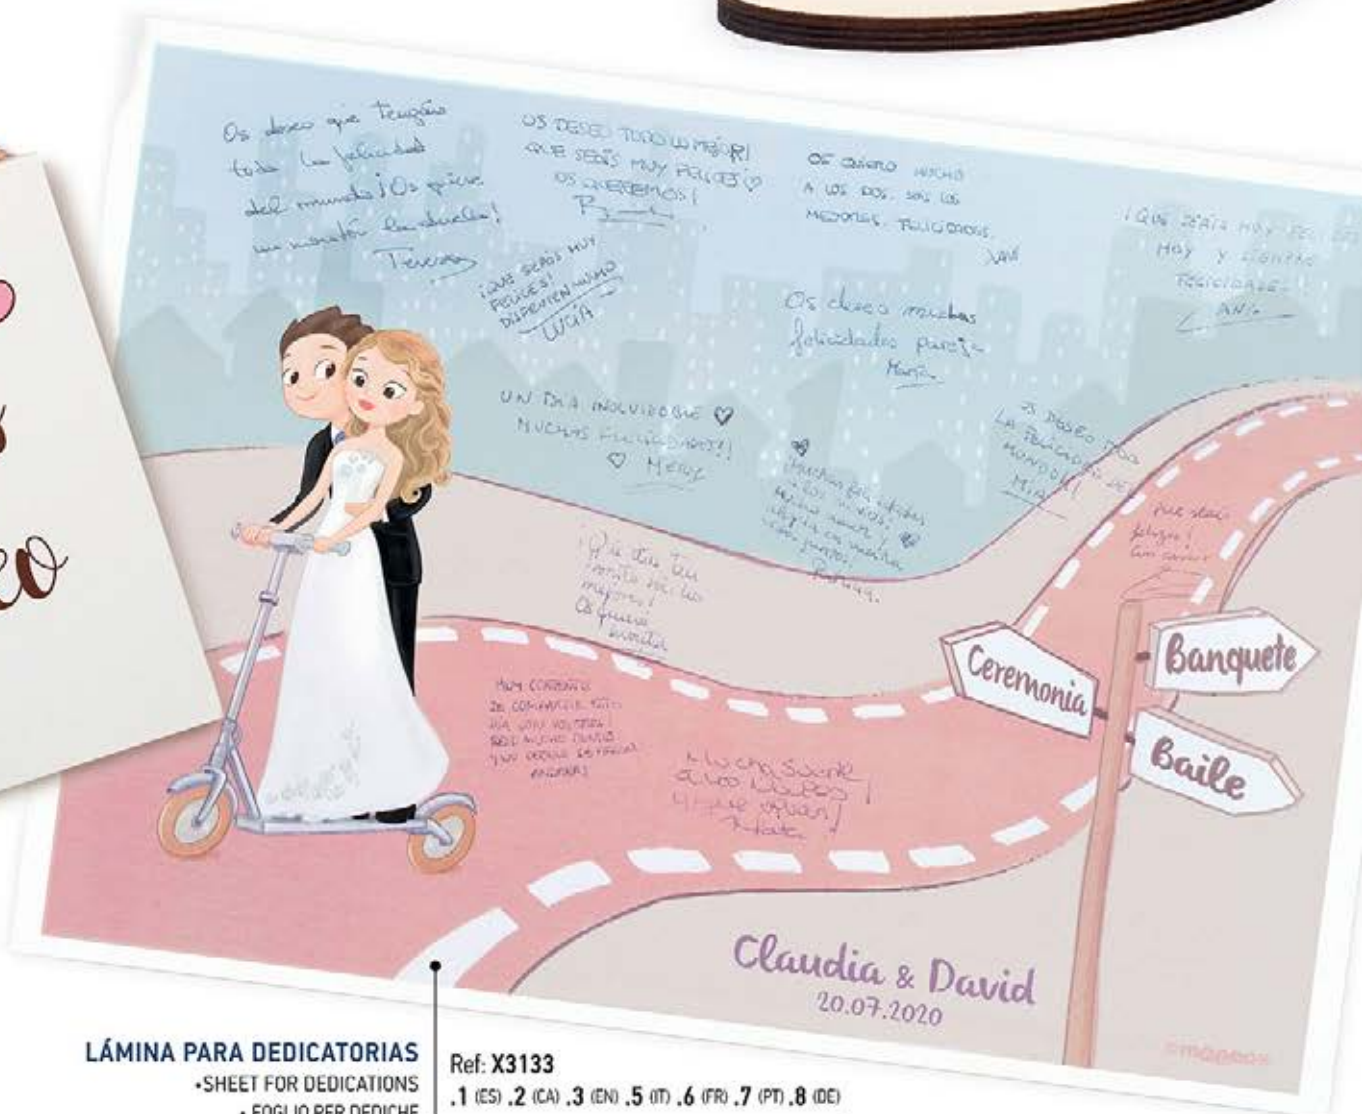

LÁMINA PARA DEDICATORIAS

- SHEET FOR DEDICATIONS
- FOGLIO PER DEDICHE
- FEUILLE POUR DÉDICACES

Ref: X3133

.1 (ES) .2 (CA) .3 (EN) .5 (IT) .6 (FR) .7 (PT) .8 (DE)

→ 42 ↑29,5 - 1