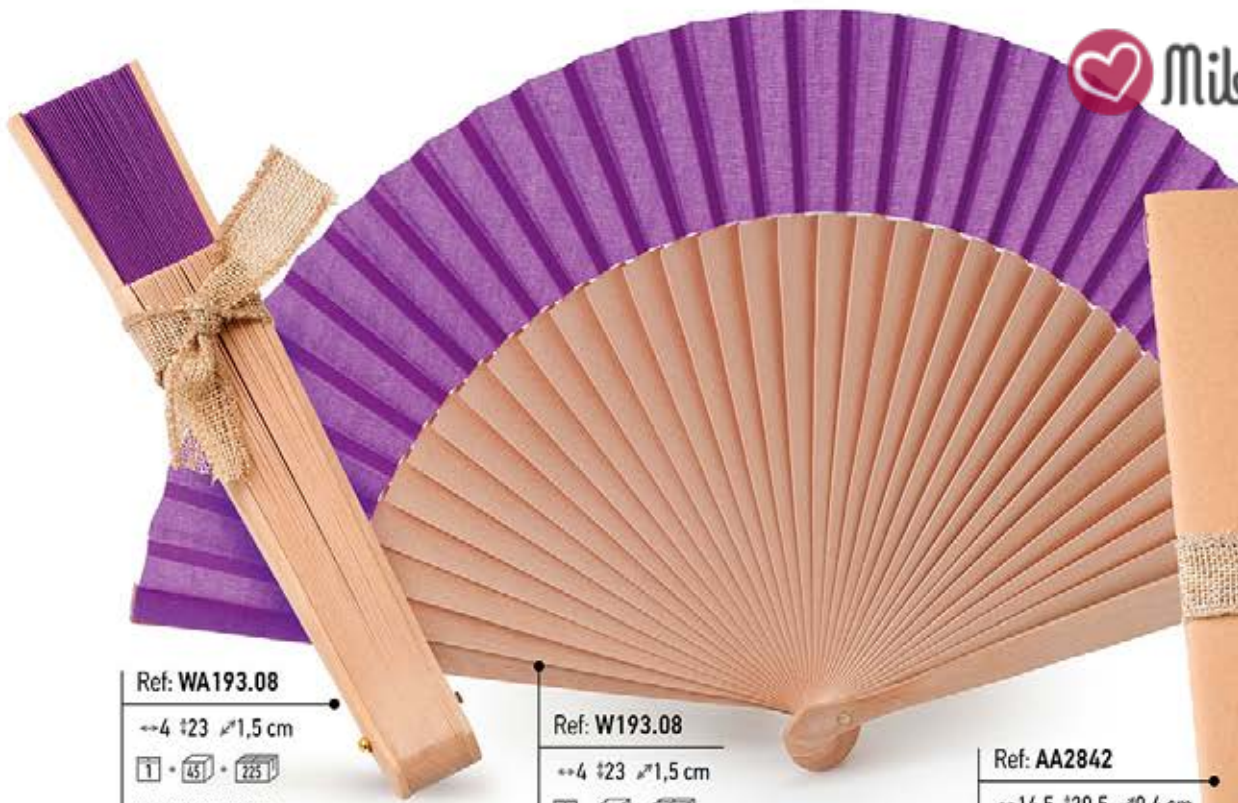

Ref: WA193.08

↔4 123 1,5 cm

1 - 45 - 225

8435033294041

Ref: W193.08

↔4 123 1,5 cm

6 - 61 - 240

8435033292085

Ref: AA2842

↔14,5 120,5 0,4 cm

1 - 12 - 120

8435033286787