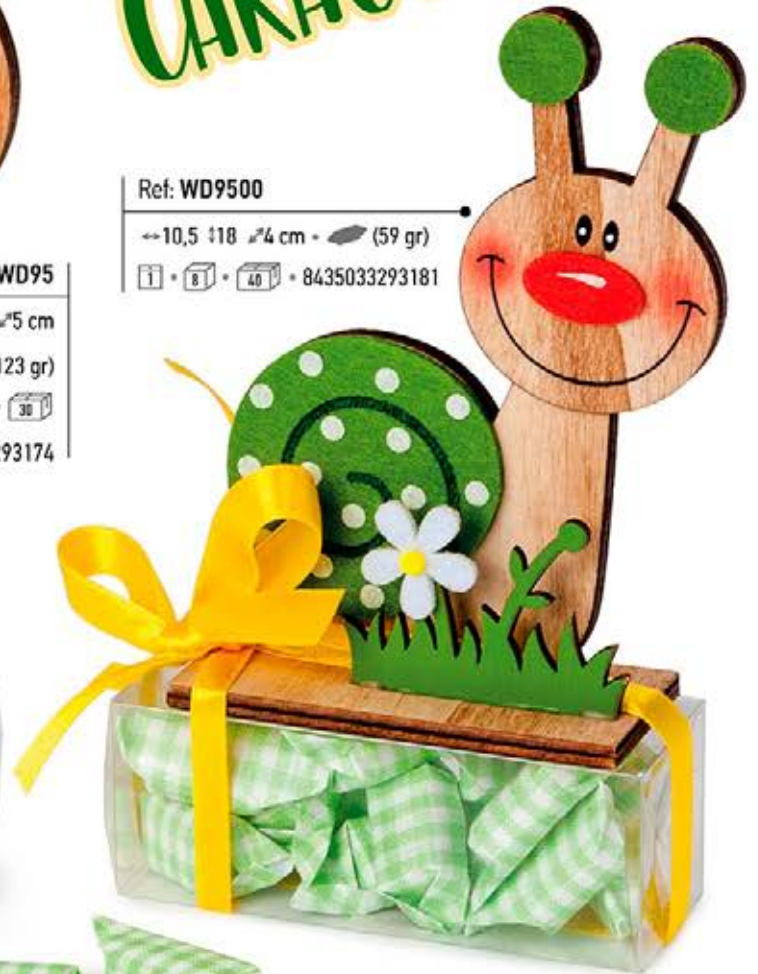

Ref: W9500

→ 9 114 4 cm

1 - 12 - 192

8435033292313

Ref: AD167

→ 11 118 6,5 cm

(41 gr)

1 - 4 - 32

8435033293426