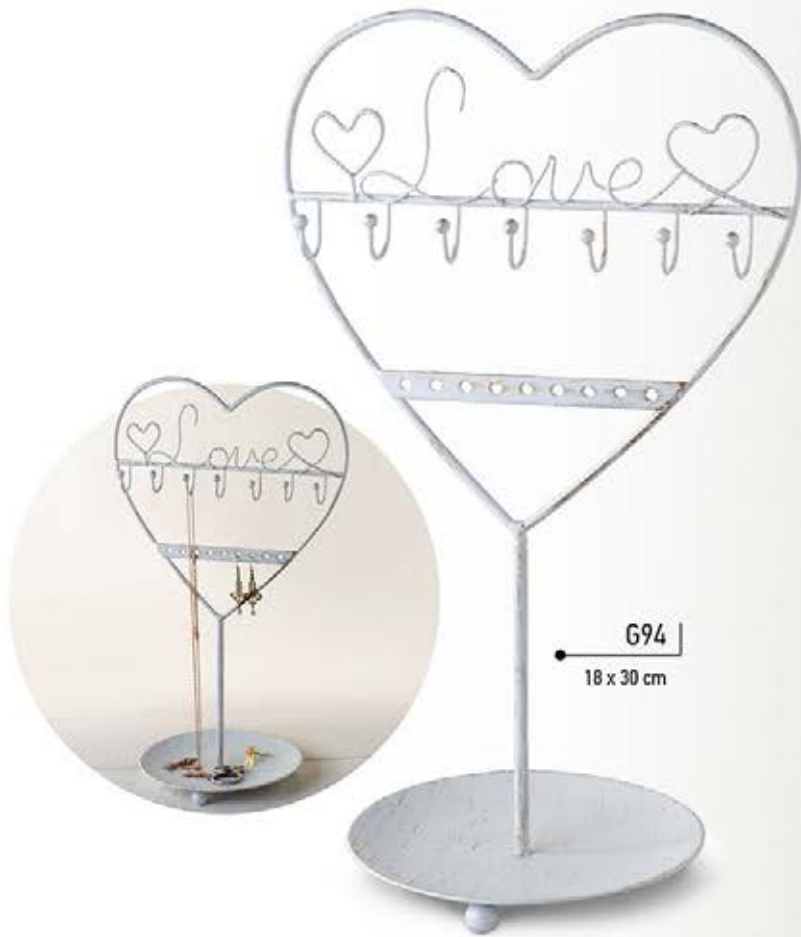

# SUEÑOS, VIVENCIAS, RECUERDOS

*Dreams, Experiences, Memories*

W1007.1  
23 x 17 cm

X1007.1  
11 x 8,5 cm

DISPONIBLE EN OTROS IDIOMAS | AVAILABLE IN OTHER LANGUAGES

# Joyereros metálicos convertidos en originales árboles de los deseos

**JOYERO DE METAL**  
**METAL JEWELRY HOLDER**  
PORTAGIOIE HANGER METALICO  
PORTE BIJOUX EN METAL

DISPONIBLE EN OTROS IDIOMAS | AVAILABLE IN OTHER LANGUAGES