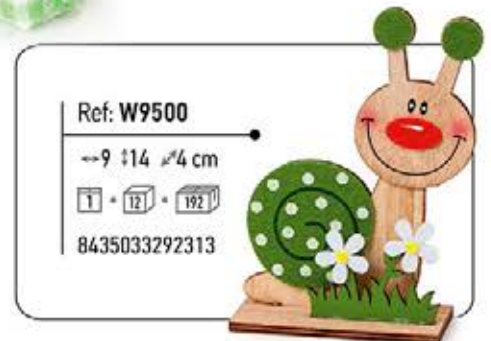

Ref: W9500

→ 9 114 4 cm

1 - 12 - 192

8435033292313

Ref: AD167

→ 11 118 6,5 cm

(41 gr)

1 - 4 - 32

8435033293426