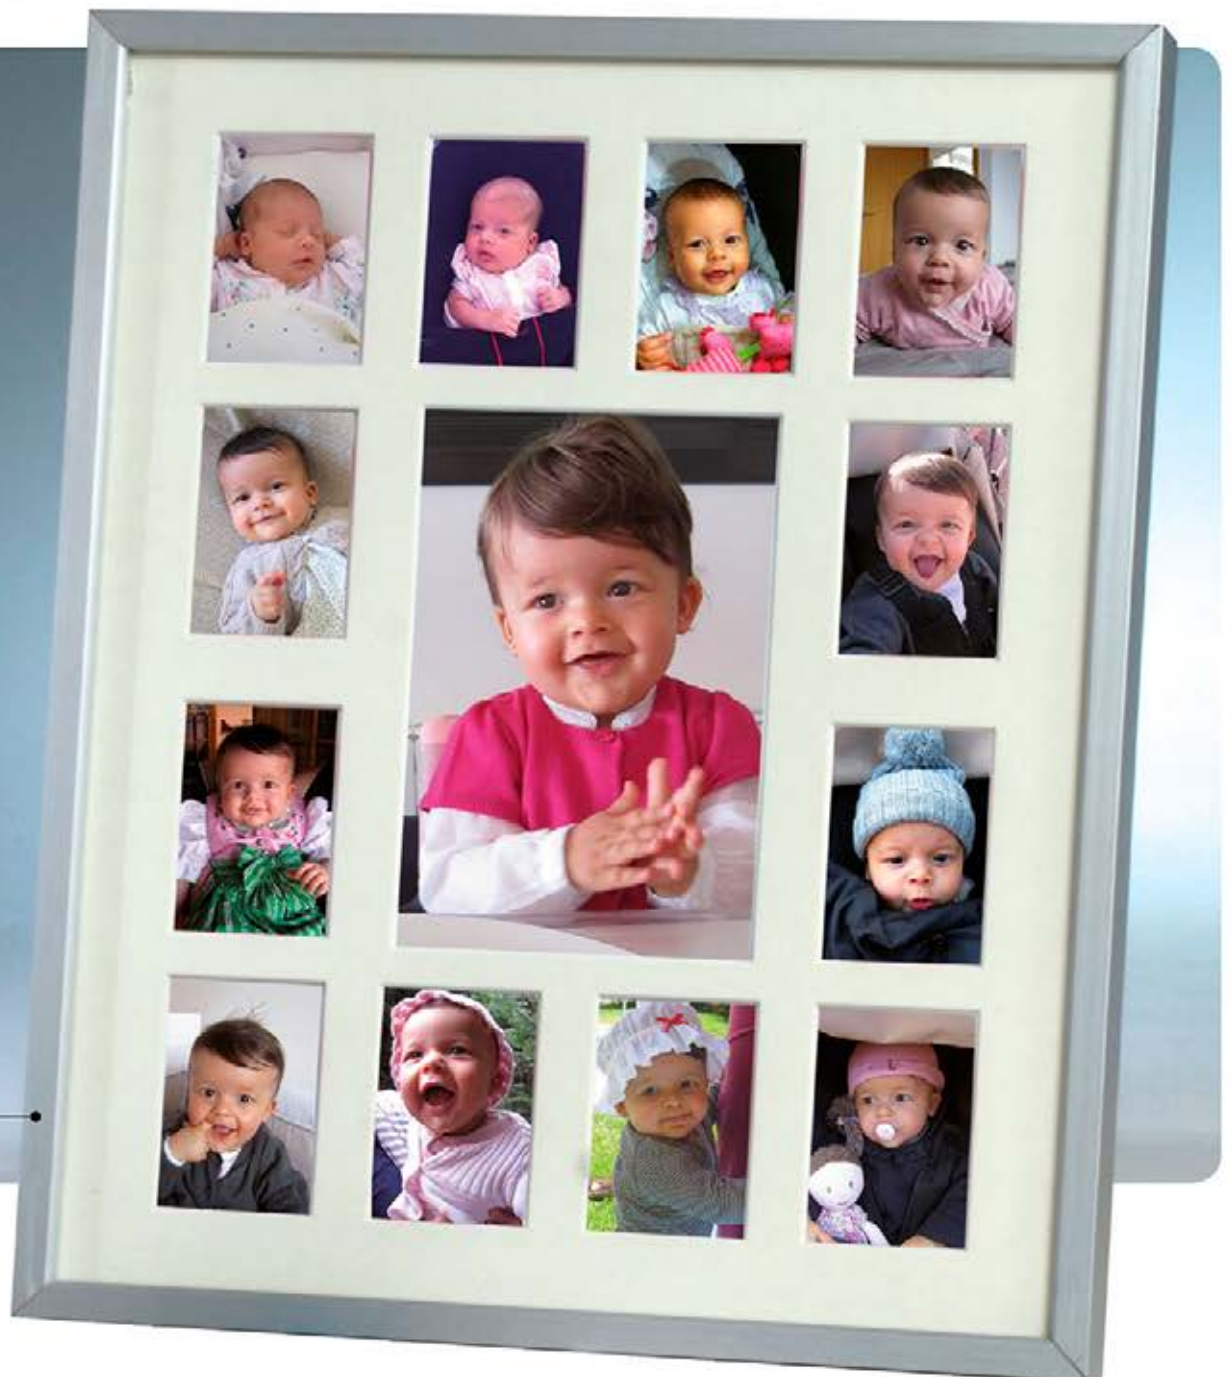

MARCO 12 + 1 FOTOS  
FRAME 12 + 1 PICTURES  
CORNICE 12 + 1 FOTO  
CADRE 12 + 1 PHOTOS

M6008

**GUIRNALDA  
DECORATIVA**  
DECORATIVE FLAGS  
BANDIERINE DECORATIVE  
DRAPEAUX DÉCORATIFS

A141.03

12 x 16 cm - 1,8 m